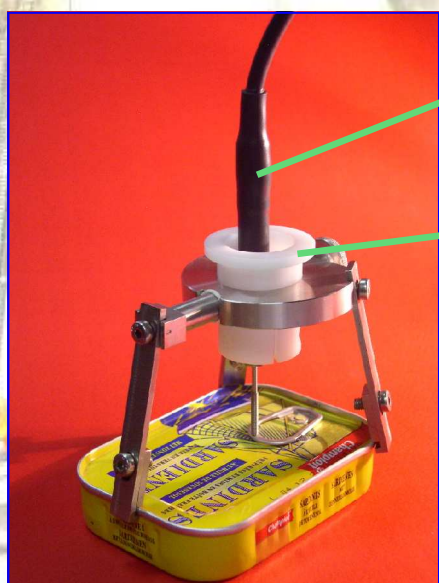

## SUPPORT TRIPODE

Implantez vos capteurs de Déplacement  
avec un encombrement réduit

Capteur de  
déformation

Fourreau d'insertion  
à réglage rapide

Rallonge pour  
gros boitage

Fixation par  
griffes

Montage sur bidon 3/1

## PERFORMANT

- ➔ **Transfert de chaleur non perturbé**  
parfaite justesse de la mesure
- ➔ **Tout Inox = aucun entretien**
- ➔ **Montage sans contrainte mécanique**
- ➔ **Implantation rapide**