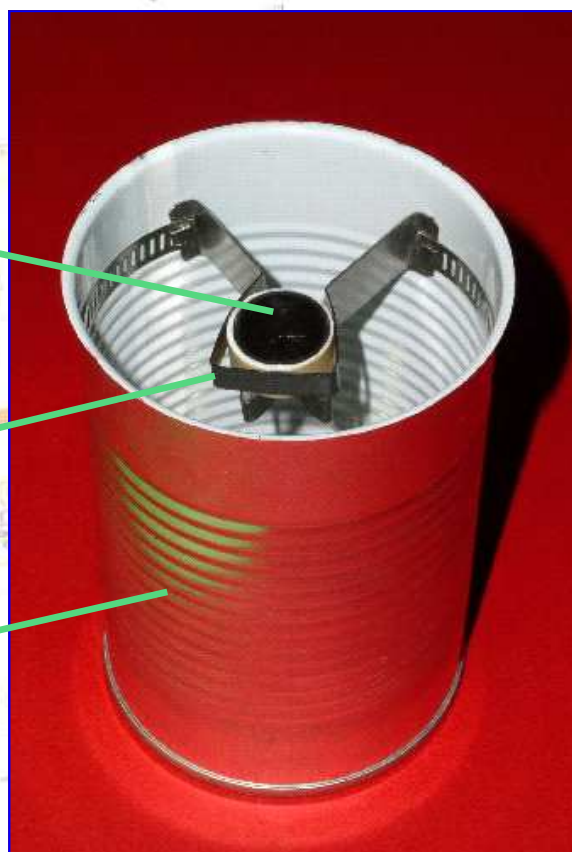

SUPPORTS AUTO - CENTREURS

Implantez vos enregistreurs
en toute simplicité

Support Auto-centreur pour boîte cylindrique

Lame élastique

Enregistreur AXImini

Support en position

Boîte ronde moulurée ou lisse

SUPPORTS AUTO - CENTREURS

PERFORMANT

- ➔ **Respect du transfert de chaleur**
parfaite précision de la mesure
- ➔ **Mesure de VP ou VS garantie au point froid**
- ➔ **Répétabilité exceptionnelle de vos mesures**
- ➔ **Insertion directe sur ligne industrielle**
aucune perte de productivité
- ➔ **Sans entretien**