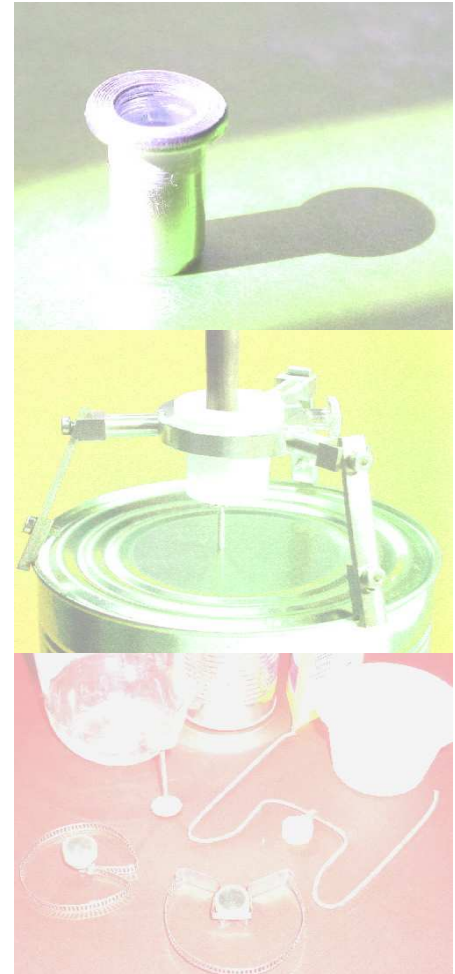

MANOMETRE NUMERIQUE

contrôlez la pression et le vide

Affichage double :
valeur instantanée
valeur mémorisée

Capteur en Inox

Raccord standardisé :
1/4 gaz mâle

Perforateur pour
emballages rigides

Perforateur pour
emballages souples

MANOMETRE NUMERIQUE

PERFORMANCES

- ➔ **Calage du zéro sur la pression atmosphérique**
- ➔ **Sélection des unités :** bar, mbar, hPa, MPa et PSI
- ➔ **Etendue de mesure :** -1 à 3 bar
- ➔ **Scrutation des pics min. et max. :** 5 kHz
- ➔ **Précision :** $\pm 0,2\%$ PE
- ➔ **Indications :** pile faible, unité, surcharge, ...

TOUT TERRAIN :

Service Qualité, R & D, ...

Boîtier anti-choc en ABS

Capteur tout en inox

Pile longue durée

Sans entretien